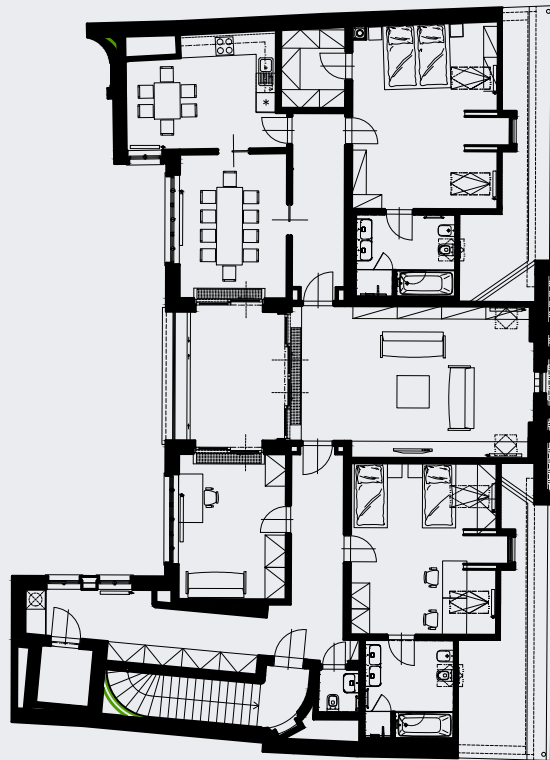

7.04

ROSETTA
PALACE

Code – 7.04

Floor – 7. NP

Type – Apartment

Disposition – 5+1

Area – 187,94 m²

Balcony – 13,08 m²

Features – Upon request

Building

Floor

TABULKA MÍSTNOSTÍ

č.m.	NÁZEV MÍSTNOSTI	m ²	m ²	PODLAHA
7.04	BYT (bez terasy)	187.94		
7.04.a	CHODBA		25.72	dřevěná lamel. podlaha
7.04.b	KOUPELNA		1.73	keramická dlažba
7.04.c	PRACOVNA		15.03	dřevěná lamel. podlaha
7.04.d	OBÝVACÍ POKOJ		34.15	dřevěná lamel. podlaha
7.04.e	LOŽNICE		24.01	dřevěná lamel. podlaha
7.04.f	KOUPELNA		8.47	keramická dlažba
7.04.g	CHODBA		9.40	dřevěná lamel. podlaha
7.04.h	JÍDELNA		14.94	dřevěná lamel. podlaha
7.04.i	KUCHYŇĚ		15.85	keramická dlažba
7.04.j	ŠATNA		4.97	dřevěná lamel. podlaha
7.04.k	LOŽNICE		25.80	dřevěná lamel. podlaha
7.04.l	KOUPELNA		7.88	keramická dlažba
7.04.m	TERASA	13.08		lepená žulová dlažba