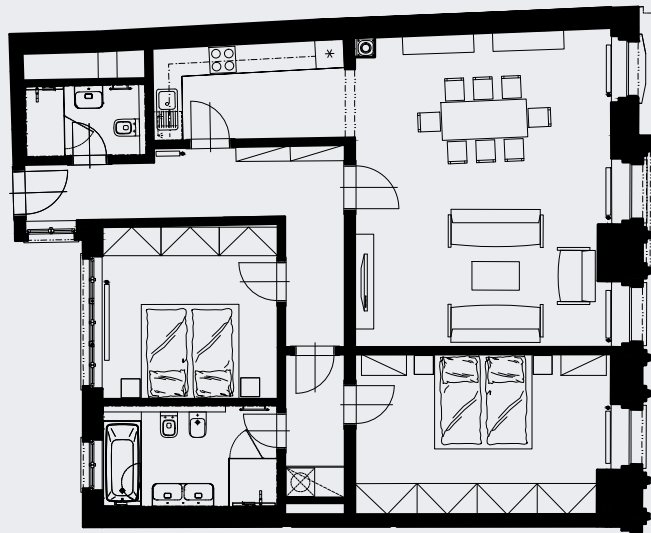

5.04

ROSETTA
PALACE

Code – 5.04

Floor – 5. NP

Type – Apartment

Disposition – 3+1

Area – 105,42 m²

Balcony – No

Features – Upon request

Building

Floor

TABULKA MÍSTNOSTÍ

č.m.	NÁZEV MÍSTNOSTI	m ²	m ²	PODLAHA
5.04	BYT	105.42		
5.04.a	CHODBA		12.86	dřevěná lamel. podlaha
5.04.b	KOUPELNA		3.91	keramická dlažba
5.04.c	KUCHYNĚ		8.52	keramická dlažba
5.04.d	OBÝVACÍ POKOJ		36.22	dřevěná lamel. podlaha
5.04.e	LOŽNICE		13.61	dřevěná lamel. podlaha
5.04.f	CHODBA		3.87	dřevěná lamel. podlaha
5.04.g	KOUPELNA		8.03	keramická dlažba
5.04.h	LOŽNICE		18.40	dřevěná lamel. podlaha